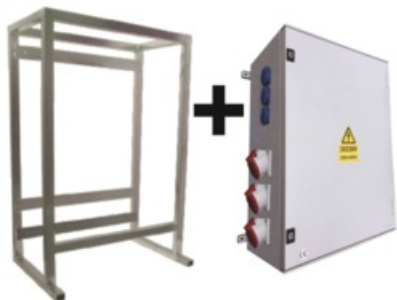

## Vander Elst - E-YARD6

Armoire de chantier 63A + 25D60 + sélection secteur + châssis de protection

---

Code de l'article	E-YARD6
ETIM	EC000484 - Coffret de chantier
Marque	Vander Elst
Poids brut (kg)	25
Poids net (kg)	25
Largeur (cm)	78
Hauteur (cm)	50
Longueur (cm)	115

---

Classe de protection (IP)	IP65
Courant nominal assigné (A)	63
Hauteur (mm)	1150
Interrupteur général	Disjoncteur

Largeur (mm)	780
Matériau du boîtier	Plastique
Modèle	Armoire de distribution
Nombre de disjoncteurs différentiels 300 mA	1
Nombre de prises avec contact de terre	4
Nombre de prises CEE 16 A / 230 V / 3 pôles	2
Nombre de prises CEE 16 A / 400 V / 5 pôles	1
Nombre de prises CEE 32 A / 400 V / 5 pôles	1
Nombre de prises CEE 63 A / 400 V / 5 pôles	1
Nombre de pôles interrupteur général	4
Nombre de tableaux pour compteur	1
Profondeur (mm)	500
Tension assignée	230/400 V